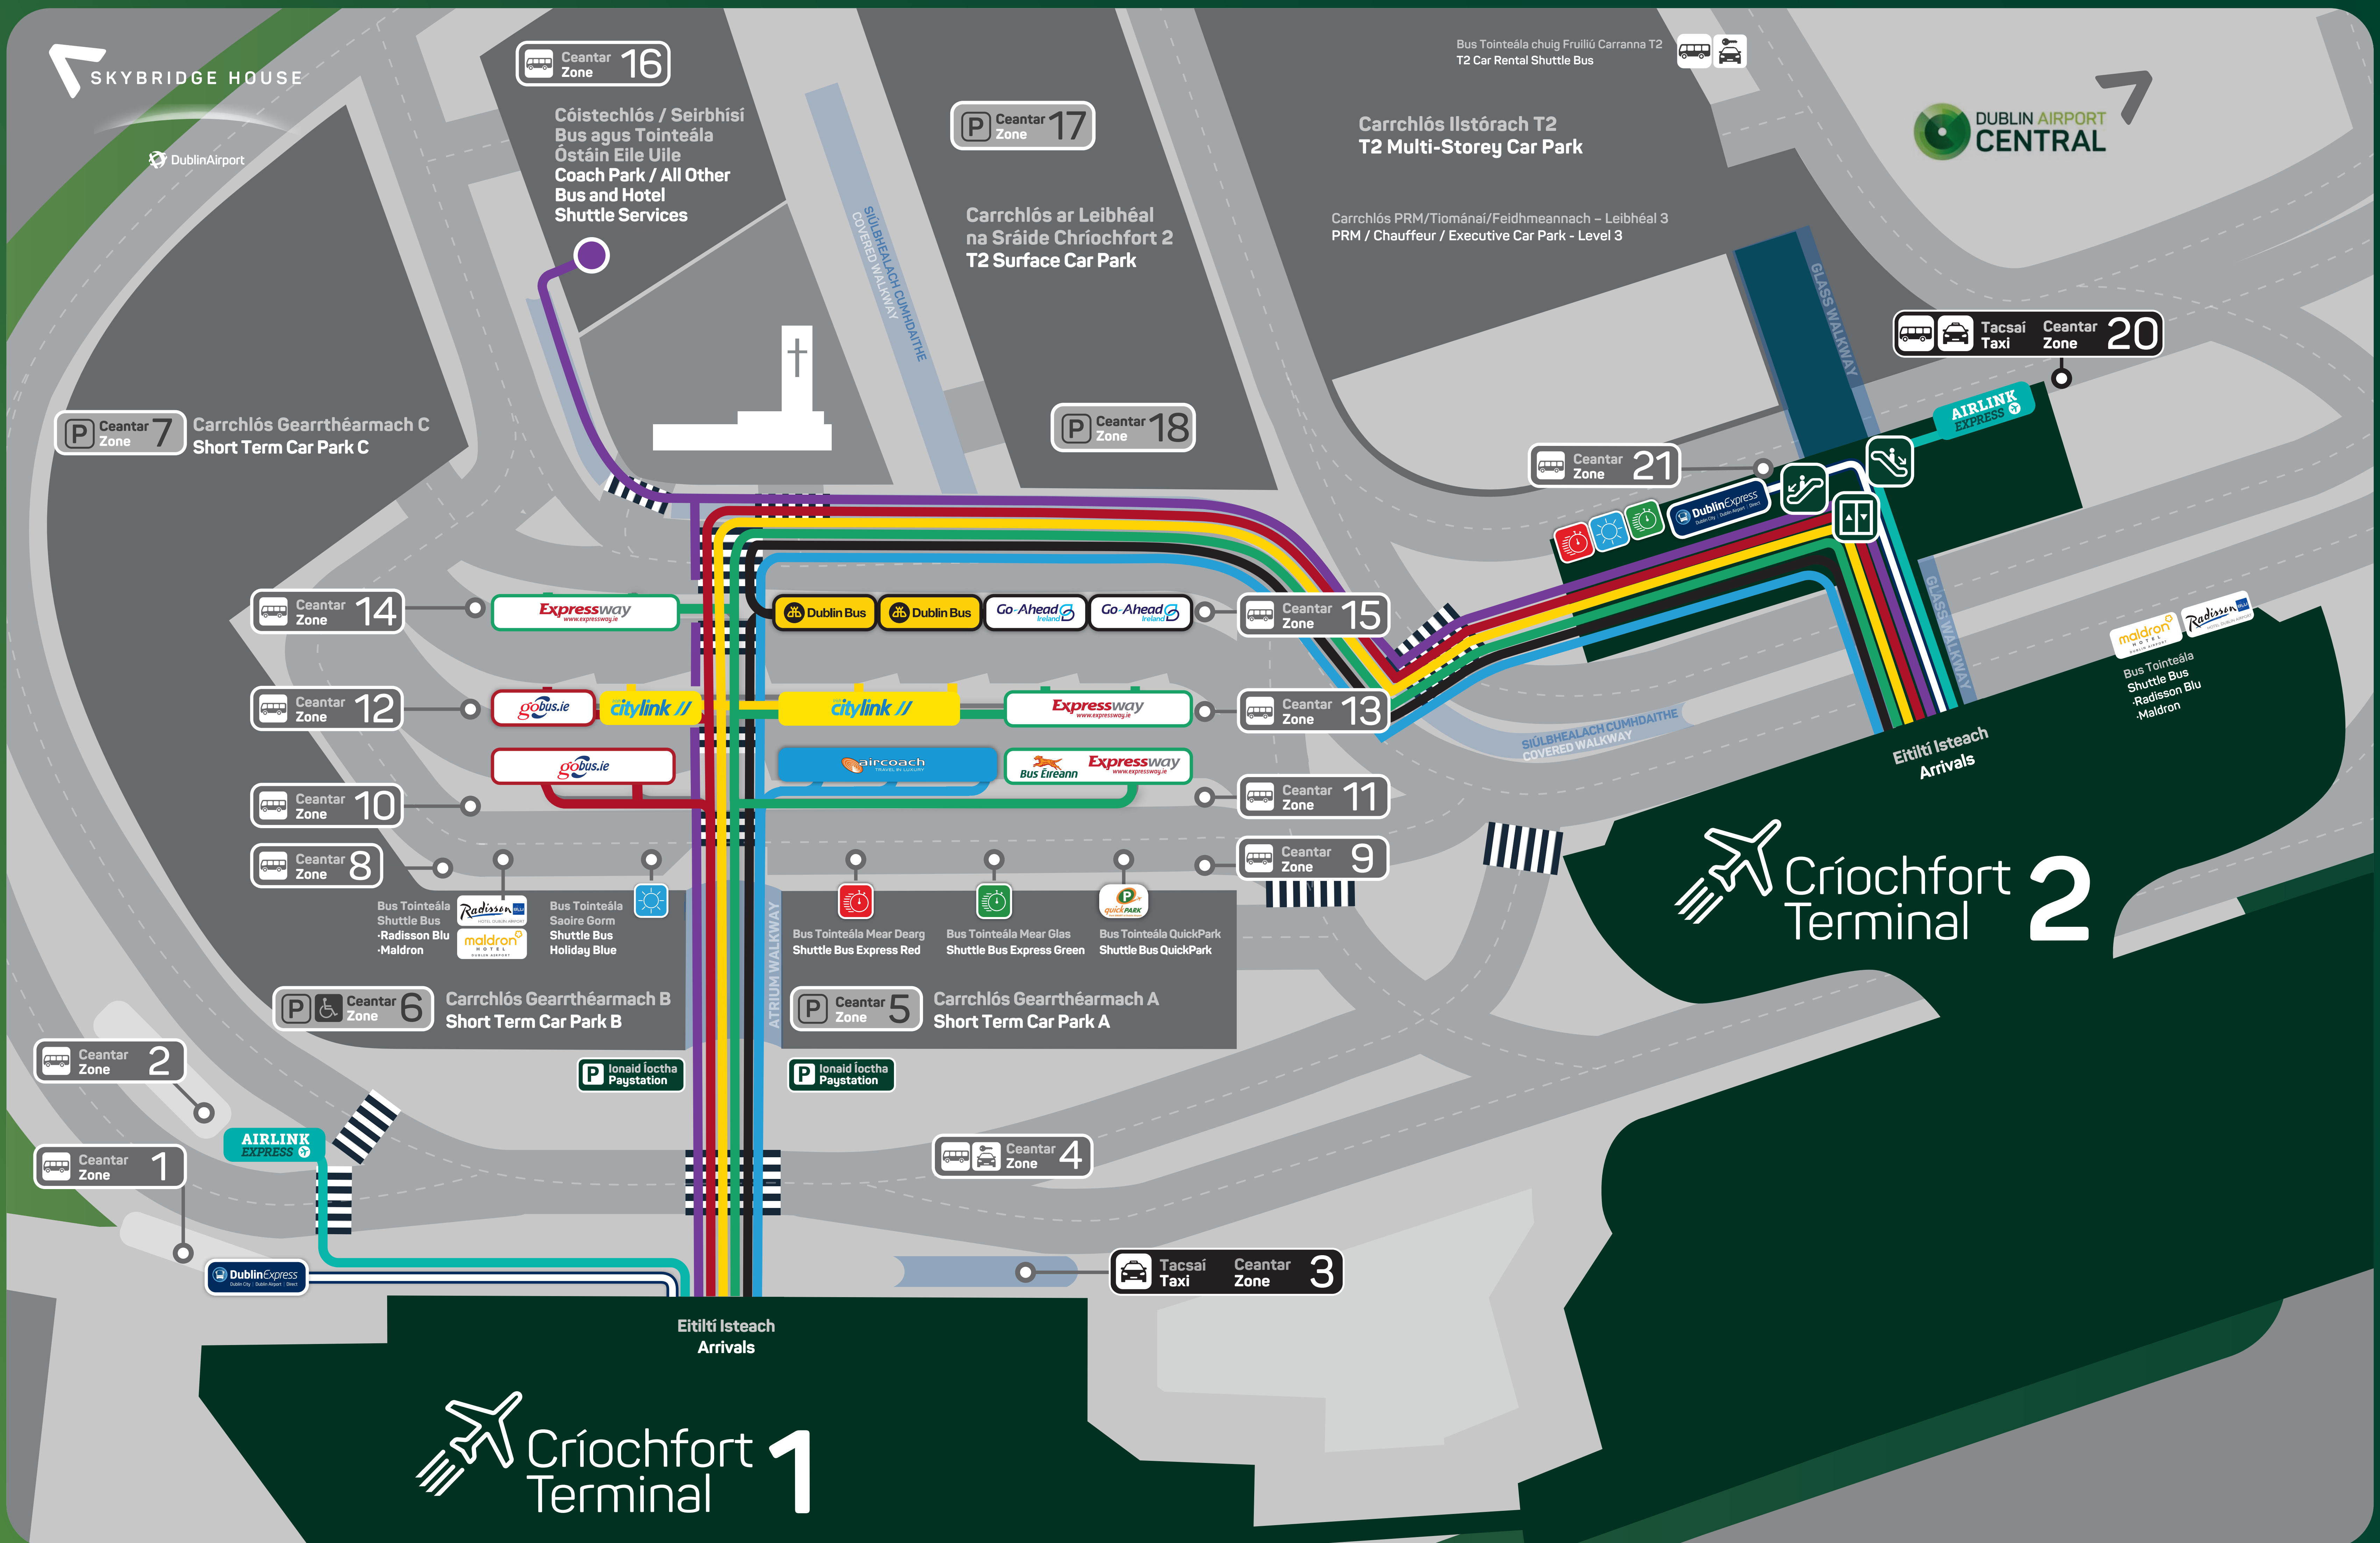

# Transport Connections

Bus | Tacsáí | Taisteal i gCarr  
 Bus | Taxi | Car Travel

## Seirbhísí Busanna Bus Services

Lár Chathair Bhaile Átha Cliath / Contae Átha Cliath / Seirbhísí Náisiúnta  
 Dublin City Centre / County Dublin / National Services

Oibríteoir Operator	Lean Dath na Líne Follow Line Colour	Ceantar Zone	Oibríteoir Operator	Lean Dath na Líne Follow Line Colour	Ceantar Zone
DublinExpress	[Line]	1 21	Expressway	[Line]	11 13 14
AIRLINK EXPRESS	[Line]	2 20	Bus Éireann	[Line]	11
arcoach	[Line]	11	citylink	[Line]	12 13
Dublin Bus	[Line]	15	GoBus.ie	[Line]	10 12
Go Ahead	[Line]	15	Cóistechlós / Seirbhísí Bus agus Tointeála Óstáin Eile Uile Coach Park / All Other Bus and Hotel Shuttle Services		
					16

## T1 Amanna Siúil T1 Walking Times

Am siúil ó Chríochfort 1 go Ceantar 1 Walking Time Terminal 1 to Zone 1	2 nóiméad 2 minutes
Am siúil ó Chríochfort 1 go Ceantar 15 Walking Time Terminal 1 to Zone 15	5 nóiméad 5 minutes
Am siúil ó Chríochfort 1 go dtí an Clós Cóistí Ceantar 16 Walking Time Terminal 1 to Coach Park Zone 16	10 nóiméad 10 minutes

## T2 Amanna Siúil T2 Walking Times

Am siúil ó Chríochfort 2 go Ceantar 21 Walking Time Terminal 2 to Zone 21	2 nóiméad 2 minutes
Am siúil ó Chríochfort 2 go Ceantar 15 Walking Time Terminal 2 to Zone 15	5 nóiméad 5 minutes
Am siúil ó Chríochfort 2 go dtí an Clós Cóistí Ceantar 16 Walking Time Terminal 2 to Coach Park Zone 16	10 nóiméad 10 minutes